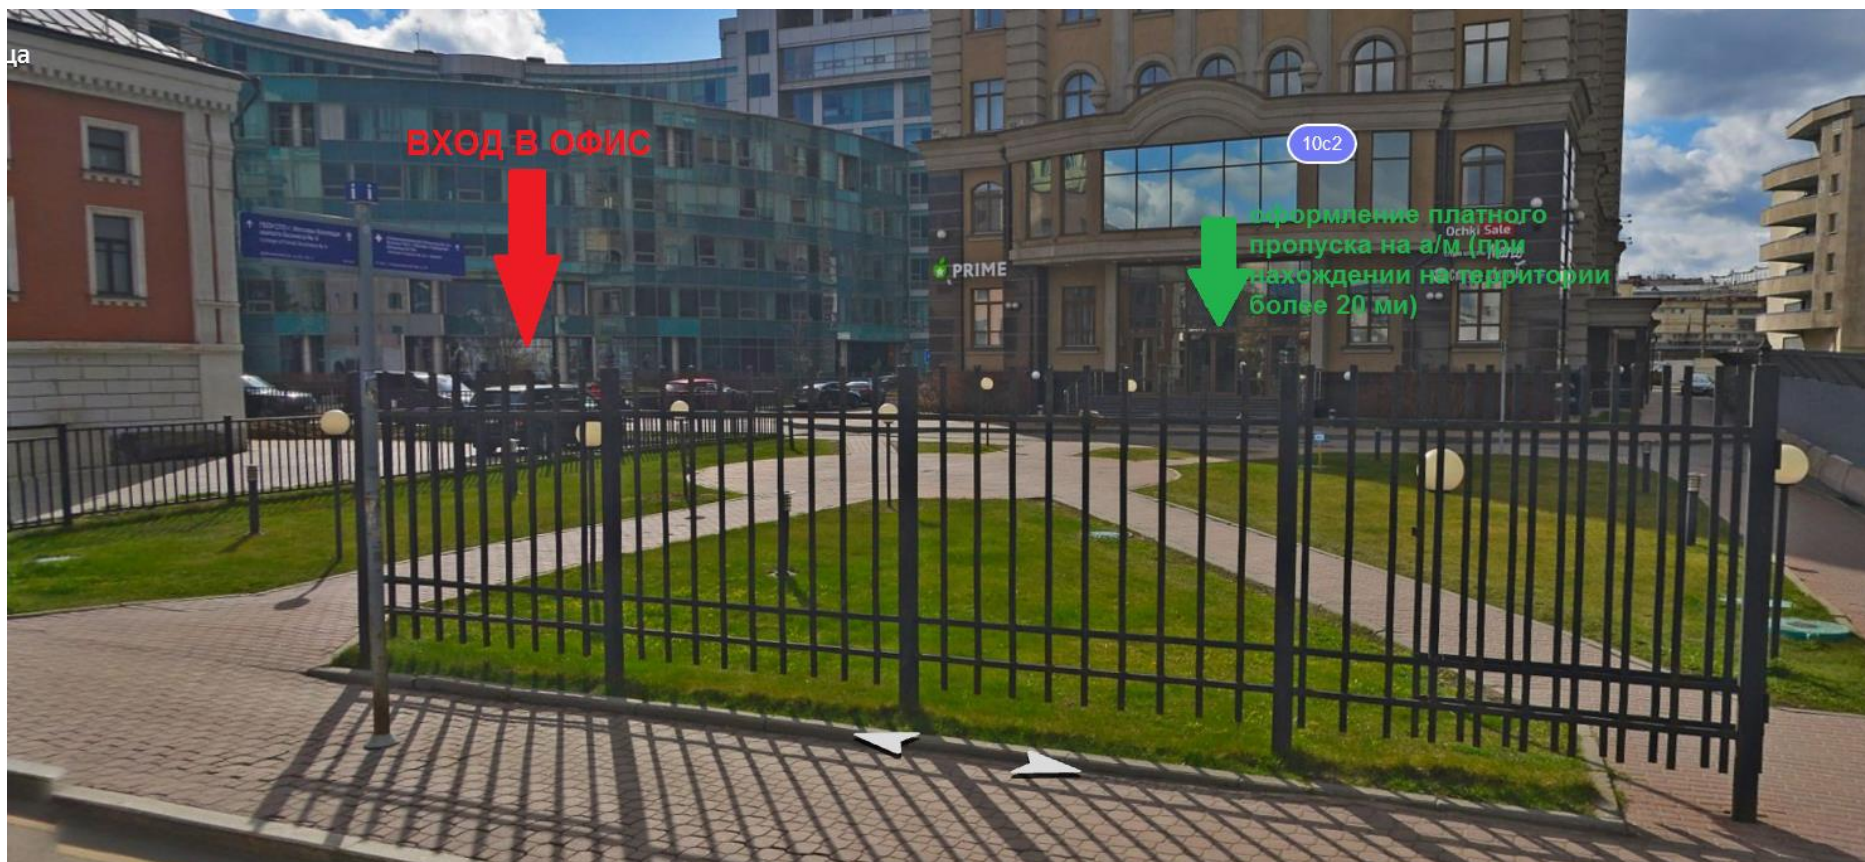

м.Павелецкая Радиальная, выход к Павелецкому вокзалу, из вокзала направо.

От м. Павелецкая идете по Летниковской улице, после длинного забора поворачиваете направо.

Видите желтое здание с вывеской "Кофе Прайм" и здание в виде голубого полукруга.

Для въезда на машине заказать пропуск за 1 сутки.

ОФИС (координаты [55.725135, 37.643190](#))

Центральный вход, слева от ресепшена, стеклянные двери с надписью "CreativePuzzle".

СКЛАД (координаты 55.724743, 37.642326)