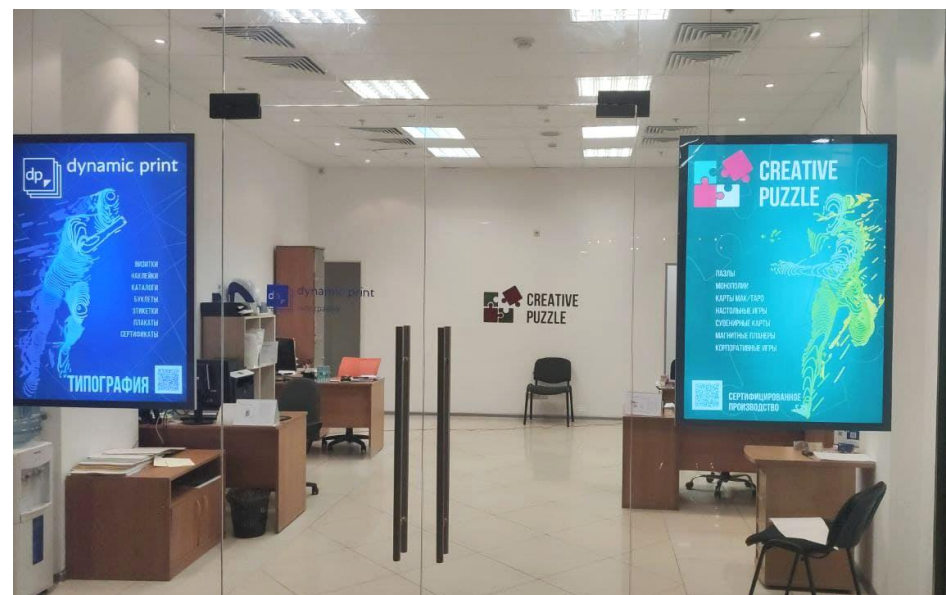

ОФИС (координаты [55.725135, 37.643190](#))

Центральный вход, слева от ресепшена, стеклянные двери с надписью "CreativePuzzle".