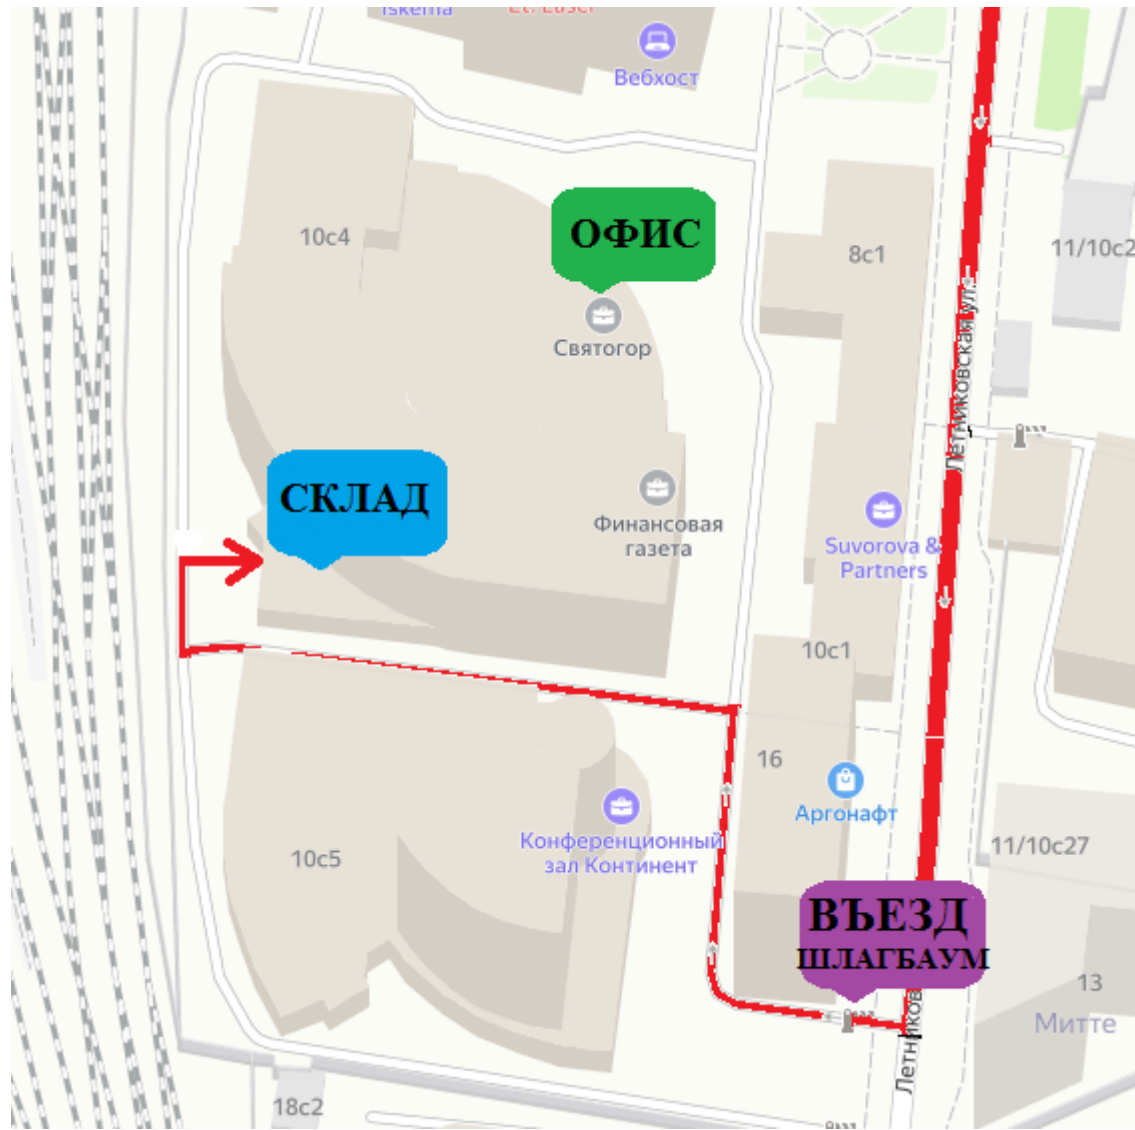

СХЕМА:

На проходной (шлагбаум) охране сказать – в типографию.