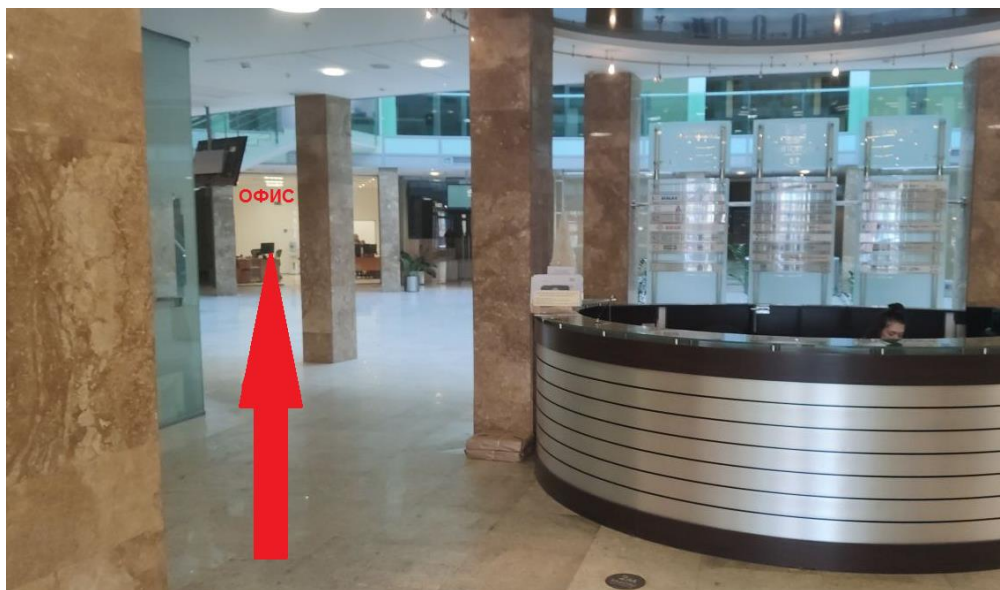

ОФИС (координаты [55.725135, 37.643190](#))

Центральный вход, слева от ресепшена, стеклянные двери с надписью "CreativePuzzle".